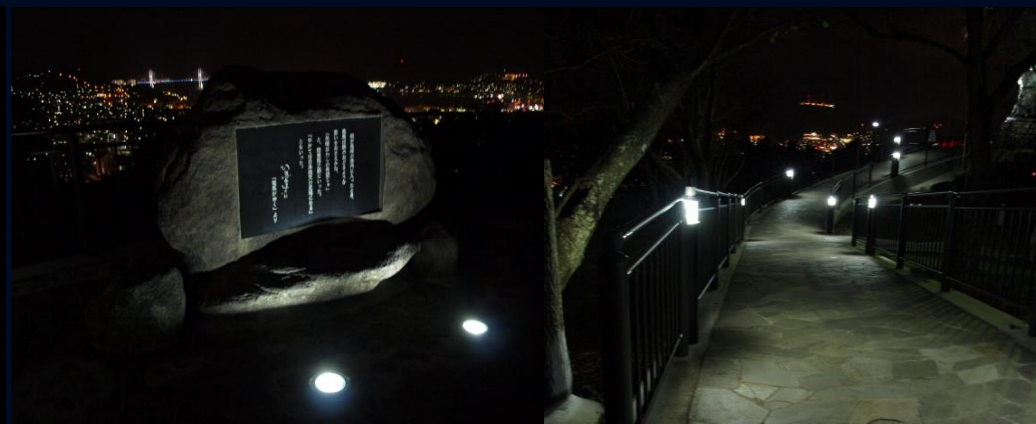

長崎の海を眼下に見下ろし、遠くを見つめている龍馬像を光と影のコントラストをつけ、勇敢な龍馬を演出しました。